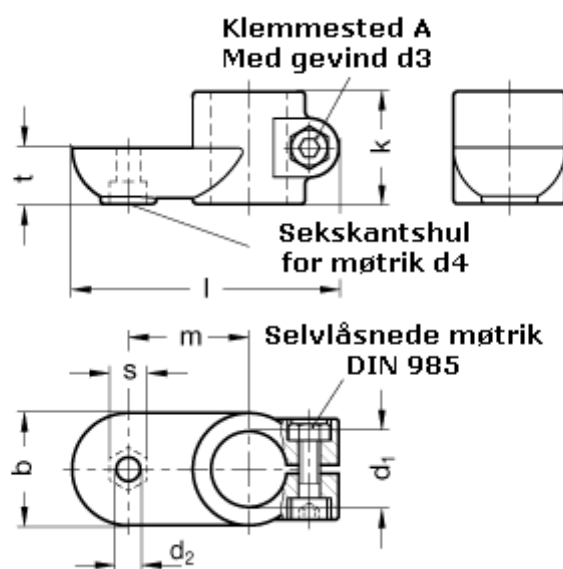

Varenummer: 20274B48IV2SW  
Beskrivelse: E+G laskeforbindelse  
GN274-B48-IV-2-SW

## Mål

b = 65	s = 17
d1 = B48	t = 32.5
d2 = 10.5	
d3 = M10	
d4 = M10	
k = 65	
l = 148	
m = 70	